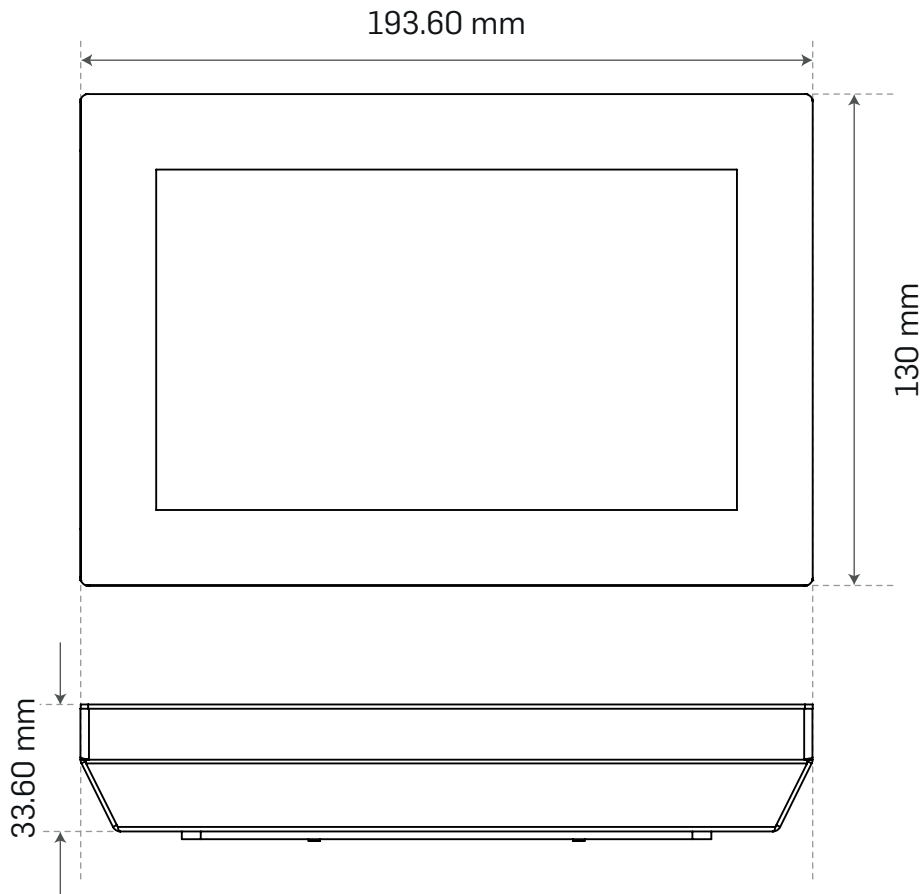

# VFACE TOUCH PANEL